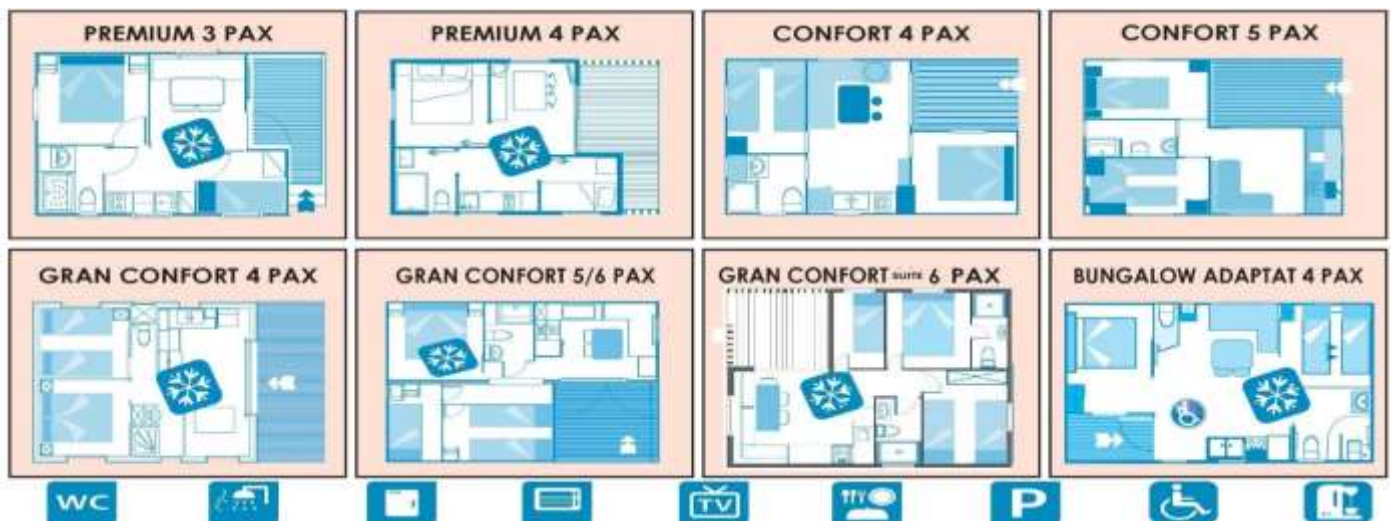

ALLOTJAMENTS - ACCOMMODATIES - ACCOMODATIONS - HEBERGEMENTS - UNTERKÜNFTEN

2022(*)	PREMIUM (3 PAX)	PREMIUM (4 PAX)	CONFORT (4 PAX)	CONFORT (5 PAX)	GRAN CONFORT (4 PAX)	GRAN CONFORT (5 PAX)	GRAN CONFORT (6 PAX)	GRAN CONFORT SUITE (6 PAX)	ADAPTAT (4 PAX)
02/04 - 17/06	57 €	65 €	60 €	67 €	73 €	79 €	86 €	95 €	73 €
17/06 - 01/07	85 €	97 €	88 €	96 €	104 €	111 €	118 €	134 €	104 €
01/07 - 08/07	93 €	116 €	96 €	105 €	125 €	134 €	140 €	165 €	125 €
08/07 - 22/07	138 €	168 €	155 €	166 €	186 €	196 €	205 €	227 €	186 €
22/07 - 15/08	149 €	182 €	161 €	176 €	208 €	212 €	219 €	256 €	208 €
15/08 - 20/08	138 €	168 €	155 €	166 €	186 €	196 €	205 €	227 €	186 €
20/08 - 27/08	93 €	116 €	96 €	105 €	125 €	134 €	140 €	165 €	125 €
27/08 - 05/09	85 €	97 €	88 €	96 €	104 €	111 €	118 €	134 €	104 €
05/09 - 16/10	57 €	65 €	60 €	67 €	73 €	79 €	86 €	95 €	73 €

OFERTES - OFERTAS - OFFRE - AANBIEDINGEN - PROMOTION - ANGEHOT

02/04 - 30/06	PITCHES & ACCOMODATIONS - 8X7 - 12X10 - 17X14 - 25X21 - 33X28
01/09 - 16/10	ACSI-ADAC-CKC = 14x12 - 21x17 - 28x22

Preus per nit (10% IVA inclòs). Qualsevol modificació d'aquest impost s'aplicarà al client.